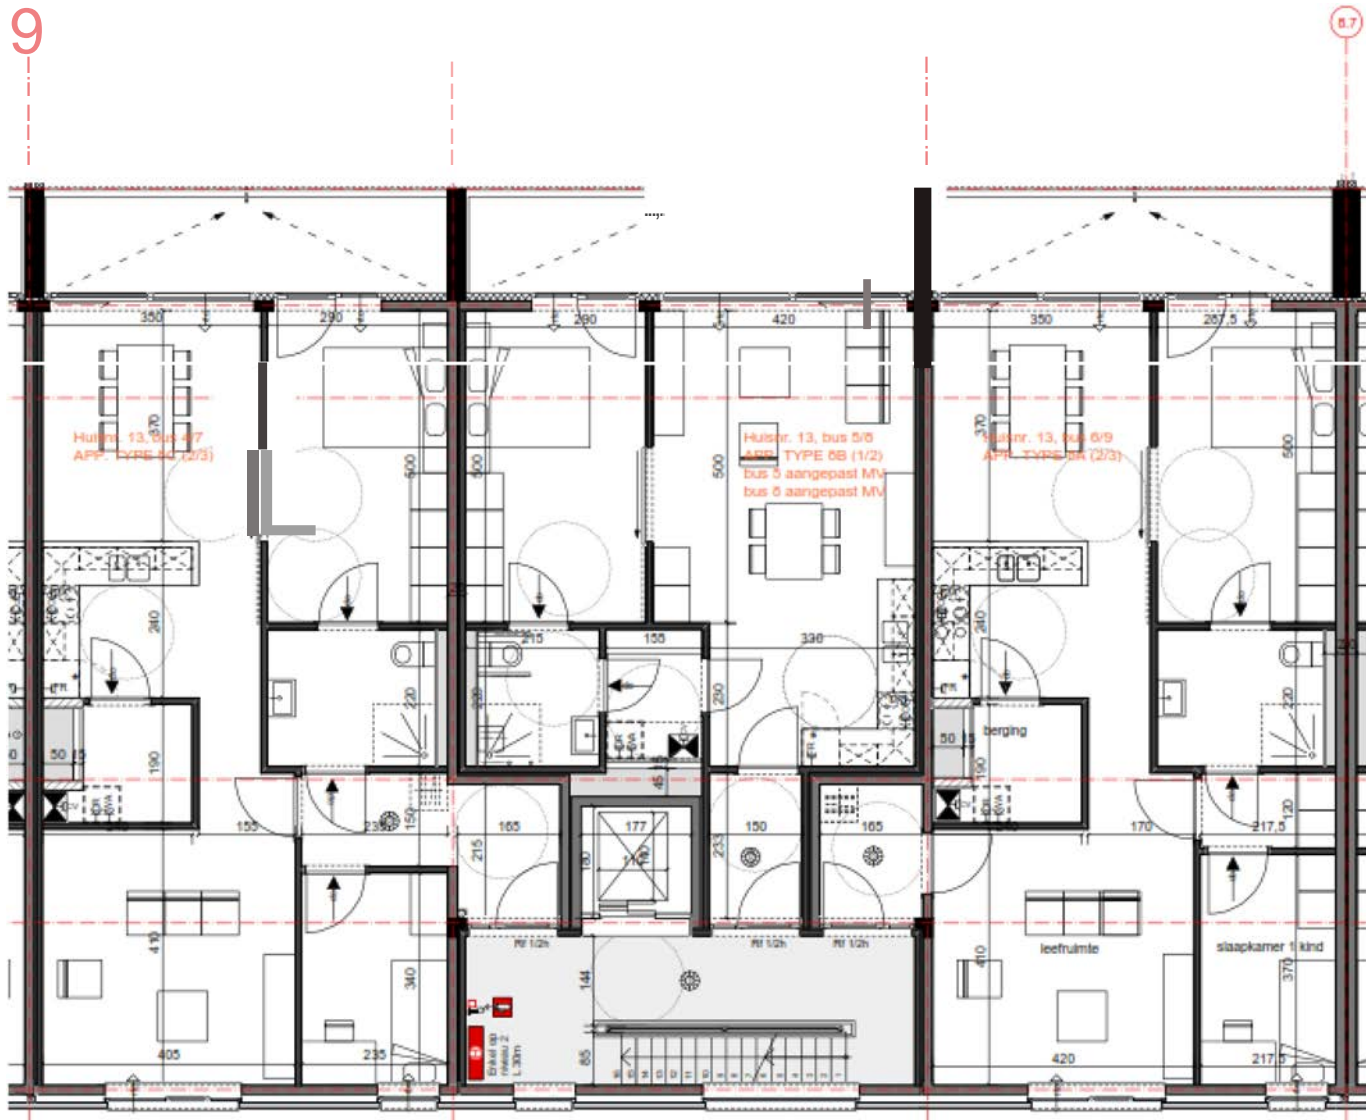

e-----m-----l_{7,5}-----m 1-----isl.-----L
ij