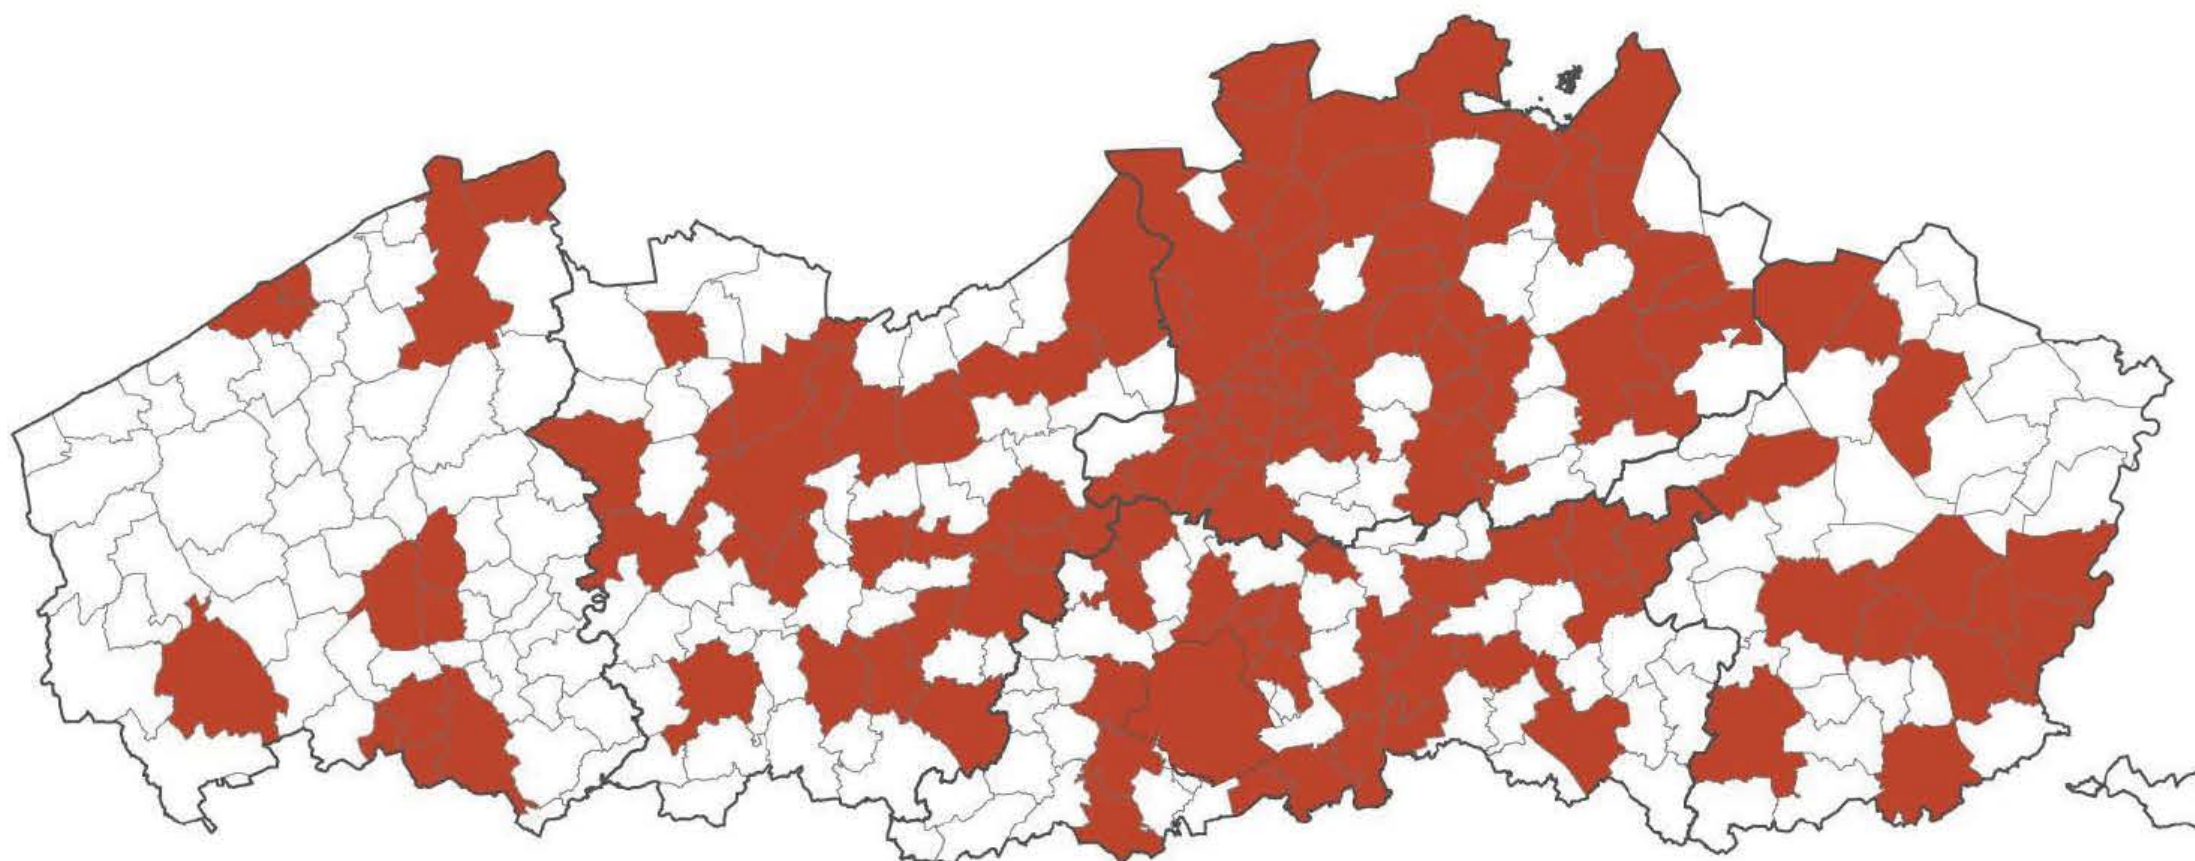

# Onderdeel van Groep Van Roey

- A 39 assistentiewoningen,  
60 rusthuiskamers en een  
Lokaal Dienstencentrum
- B 10 assistentiewoningen
- C 24 sociale koopappartementen
- O 15 sociale koopwoningen
- E 7 sociale huurwoningen
- F 44 sociale huurappartementen
- G 23 sociale huurappartementen

Informatie:  
A - B: Broeders Alexianen  
C - G: Huisvesting Tienen

# Park Passionisten

e-----m-----l<sub>7,5</sub>-----m 1-----isl.-----L  
ij