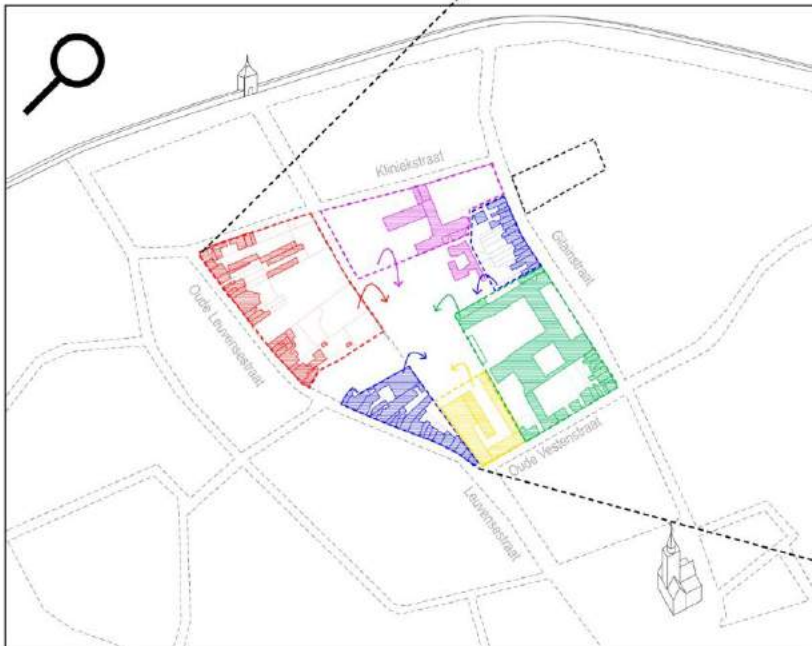

### 03 | PARELSNOER VAN WAARDEVOLLE ERFGOEDELEMENTEN

### 04 | 1 BEBOUWDE RAND OPGEBOUWD UIT DIVERSE MORFOLOGIEËN

## **2. AMBITIES VOOR HET PROJECT**

**PARK VAN KABBEK ALS ONTMOETINGSRUIMTE  
OP SCHAAL VAN DE STAD TIENEN**

Clinique du Sacré Cœur au Val Ste Marie, Sœurs Grises, Tirlemont.  
Kliniek van 't H. Hart in Mariëndal, Grauwzusters, Thienen.